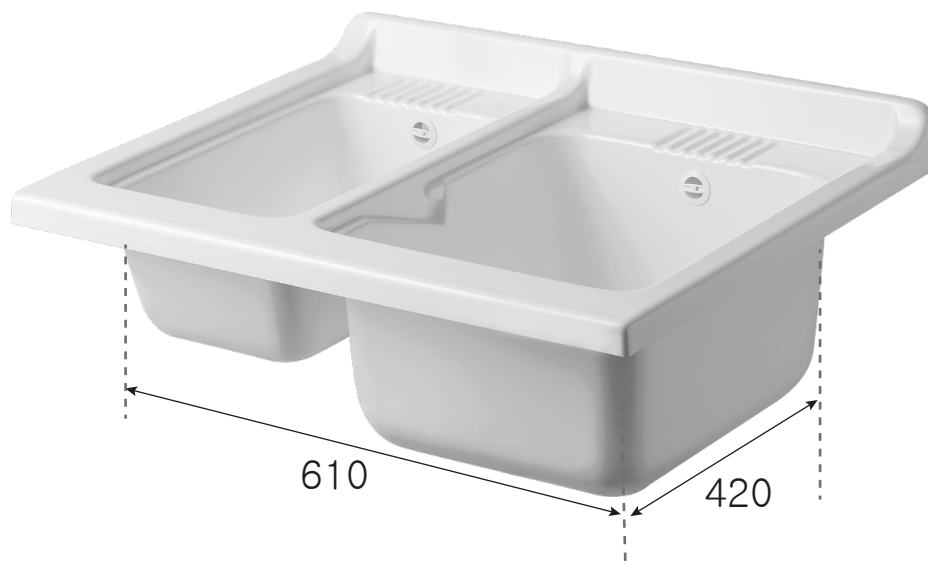

Art. 2024

Bivasca in resina speciale 75x60 cm - Plastic double basin 75x60 cm

Dimensioni interne (mm)- Internal dimensions (mm)

Profondità vasca grande
Depth of big basin:
25 cm

Profondità vasca piccola
Depth of small basin:
18 cm