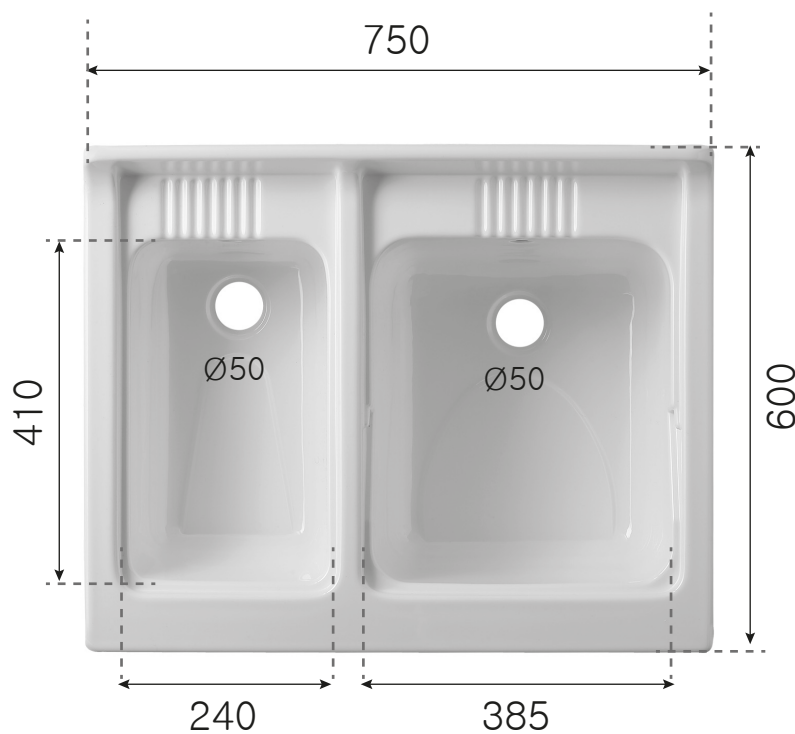

Art. 2024

Bivasca in resina speciale 75x60 cm - Plastic double basin 75x60 cm

Dimensioni interne (mm)- Internal dimensions (mm)

Profondità vasca grande
Depth of big basin:
25 cm

Profondità vasca piccola
Depth of small basin:
18 cm