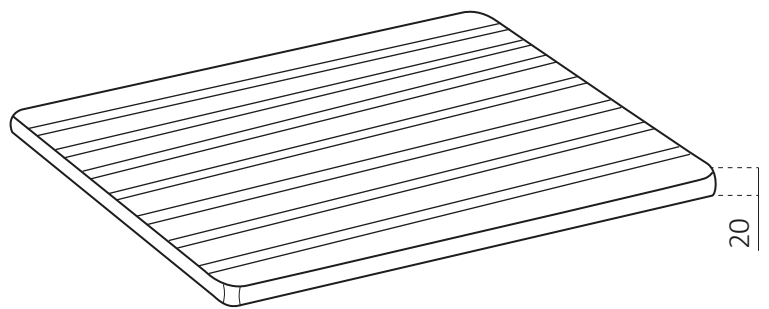

Asse in legno

Campo di applicazione

Per vasche di larghezza 75 cm

Articolo	2056
Materiale	pino verniciato
Dimensioni	663 x 359 x 20 mm

Field of application

For washbasins with a width of 75 cm

Item	2056
Material	painting pine
Dimensions	663 x 359 x 20 mm