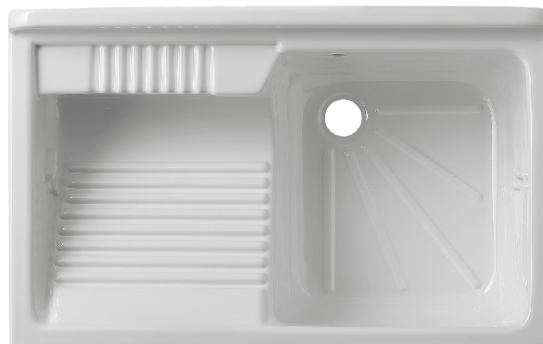

Compact

Art. 4001

Campo di applicazione

Installazione interna o esterna

Field of application

Internal or external installation

Caratteristiche

Mobile: Resina plastica resistente all'acqua

Anta: Serrandina

Vasca: Materiale plastico, forabile per installazione rubinetto

Asse: Resina plastica

Scarico: Sifone autopulente con attacco lavatrice, pileta, tappo, troppopieno e particolari inox

Piedini: Regolabili in altezza, 15 mm

Features

Furniture: Plastic material water-proof

Door: Sliding shutter

Basin: Plastic material, it can be punched to install the faucet

Washing board: Plastic resin

Drain: Self-cleaning siphon with washing-machine coupling, drain, plug and overflow with stainless steel details

Feet: Adjustable height, 15 mm

Art. 2027

Vasca in resina speciale 80x50 cm con discesa
Plastic basin 80x50 cm, with inclined washing surface

Dimensioni (mm)- *Dimensions (mm)*