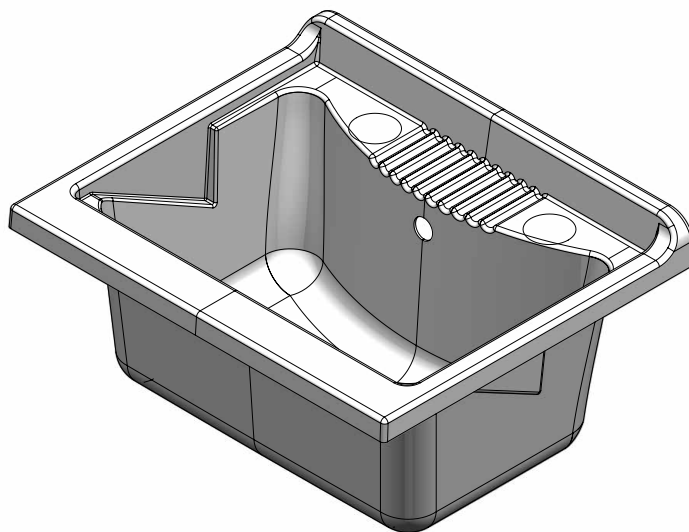

Compact

Art. 4002

Art. 4002K **KIT**

Campo di applicazione

Installazione interna o esterna

Field of application

Internal or external installation

Caratteristiche

Mobile: Resina plastica resistente all'acqua

Anta: Serrrandina

Vasca: Materiale plastico, forabile per installazione rubinetto

Asse: Resina plastica

Scarico: Sifone autopulente con attacco lavatrice, pileta, tappo, troppopieno e particolari inox

Piedini: Regolabili in altezza, 15 mm

Features

Furniture: Plastic material water-proof

Door: Sliding shutter

Basin: Plastic material, it can be punched to install the faucet

Washing board: Plastic resin

Drain: Self-cleaning siphon with washing-machine coupling, drain, plug and overflow with stainless steel details

Feet: Adjustable height, 15 mm

Art. 2028

Vasca in resina speciale 60x50 cm
Plastic basin 60x50 cm

Dimensioni (mm)- Dimensions (mm)