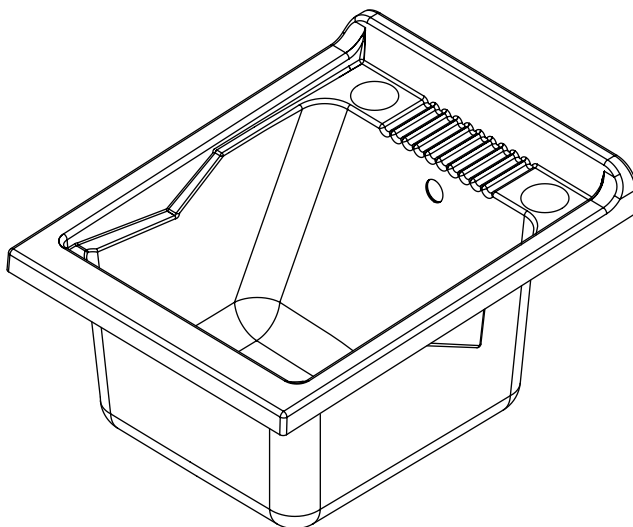

Compact

Art. 4005

Campo di applicazione

Installazione interna o esterna

Field of application

Internal or external installation

Caratteristiche

Mobile: Resina plastica resistente all'acqua

Anta: Serrrandina

Vasca: Materiale plastico, forabile per installazione rubinetto

Asse: Resina plastica

Scarico: Sifone autopulente con attacco lavatrice, pileta, tappo, troppopieno e particolari inox

Piedini: Regolabili in altezza, 15 mm

Features

Furniture: Plastic material water-proof

Door: Sliding shutter

Basin: Plastic material, it can be punched to install the faucet

Washing board: Plastic resin

Drain: Self-cleaning siphon with washing-machine coupling, drain, plug and overflow with stainless steel details

Feet: Adjustable height, 15 mm

Art. 2029

AMPHORA

Vasca in resina speciale 45x60 cm
Plastic basin 45x60 cm

Dimensioni (mm)- Dimensions (mm)