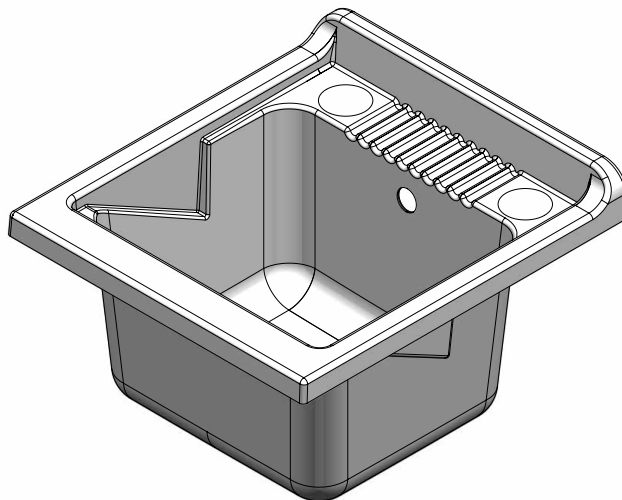

Compact

Art. 4006

Art. 4006K **KIT**

Campo di applicazione

Installazione interna o esterna

Field of application

Internal or external installation

Caratteristiche

Mobile: Resina plastica resistente all'acqua

Anta: Serrrandina

Vasca: Materiale plastico, forabile per installazione rubinetto

Asse: Resina plastica

Scarico: Sifone autopulente con attacco lavatrice, pileta, tappo, troppopieno e particolari inox

Piedini: Regolabili in altezza, 15 mm

Features

Furniture: Plastic material water-proof

Door: Sliding shutter

Basin: Plastic material, it can be punched to install the faucet

Washing board: Plastic resin

Drain: Self-cleaning siphon with washing-machine coupling, drain, plug and overflow with stainless steel details

Feet: Adjustable height, 15 mm

Art. 2030

Vasca in resina speciale 45x50 cm
Plastic basin 45x50 cm

Dimensioni (mm)- Dimensions (mm)