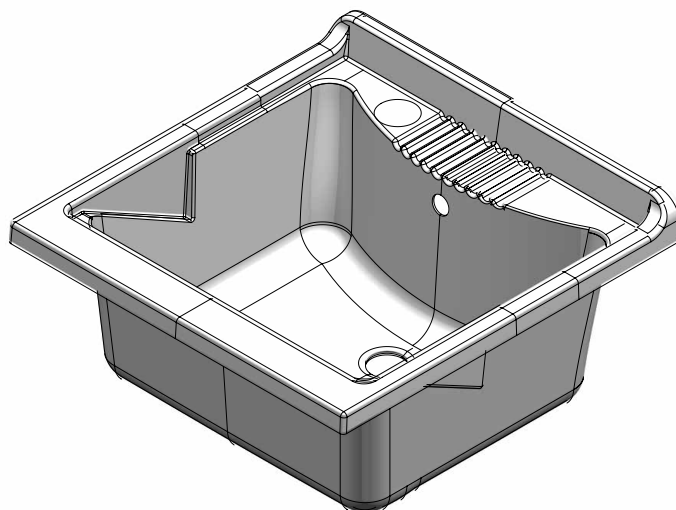

Compact

Art. 4007

Art. 4007K **KIT**

Campo di applicazione

Installazione interna o esterna

Field of application

Internal or external installation

Caratteristiche

Mobile: Resina plastica resistente all'acqua

Anta: Serrrandina

Vasca: Materiale plastico, forabile per installazione rubinetto

Asse: Resina plastica

Scarico: Sifone autopulente con attacco lavatrice, pileta, tappo, troppopieno e particolari inox

Piedini: Regolabili in altezza, 15 mm

Features

Furniture: Plastic material water-proof

Door: Sliding shutter

Basin: Plastic material, it can be punched to install the faucet

Washing board: Plastic resin

Drain: Self-cleaning siphon with washing-machine coupling, drain, plug and overflow with stainless steel details

Feet: Adjustable height, 15 mm

Art. 2031

AMPHORA

Vasca in resina speciale 60x60 cm
Plastic basin 60x60 cm

Dimensioni (mm)- Dimensions (mm)