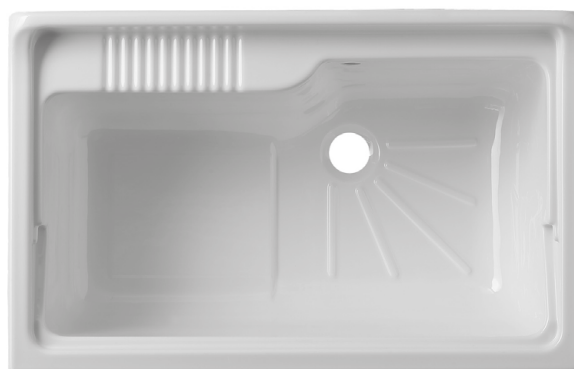

Compact

Art. 4010

Campo di applicazione

Installazione interna o esterna

Field of application

Internal or external installation

Caratteristiche

Mobile: Resina plastica resistente all'acqua

Anta: Serrrandina

Vasca: Materiale plastico, forabile per installazione rubinetto

Asse: Resina plastica

Scarico: Sifone autopulente con attacco lavatrice, pileta, tappo, troppopieno e particolari inox

Piedini: Regolabili in altezza, 15 mm

Features

Furniture: Plastic material water-proof

Door: Sliding shutter

Basin: Plastic material, it can be punched to install the faucet

Washing board: Plastic resin

Drain: Self-cleaning siphon with washing-machine coupling, drain, plug and overflow with stainless steel details

Feet: Adjustable height, 15 mm

Art. 2033

AMPHORA

Vasca in resina speciale 80x50 cm, tutta vasca
Plastic basin 80x50 cm, one basin

Dimensioni (mm)- *Dimensions (mm)*