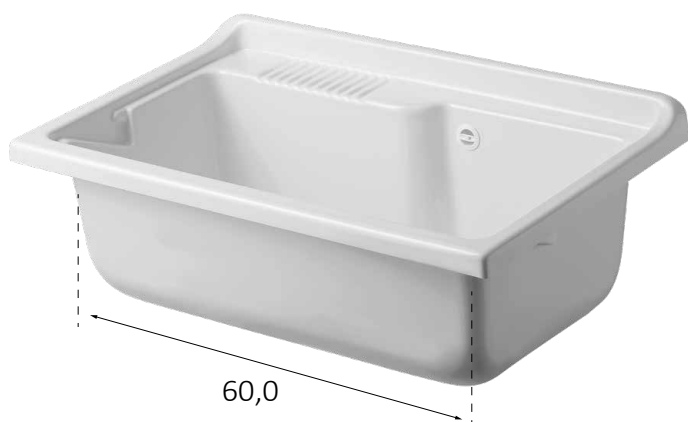

Compact

Art. 4010

Campo di applicazione

Installazione interna o esterna

Field of application

Internal or external installation

Caratteristiche

Mobile: Resina plastica resistente all'acqua

Anta: Serrrandina

Vasca: Materiale plastico, forabile per installazione rubinetto

Asse: Resina plastica

Scarico: Sifone autopulente con attacco lavatrice, pileta, tappo, troppopieno e particolari inox

Piedini: Regolabili in altezza, 15 mm

Features

Furniture: Plastic material water-proof

Door: Sliding shutter

Basin: Plastic material, it can be punched to install the faucet

Washing board: Plastic resin

Drain: Self-cleaning siphon with washing-machine coupling, drain, plug and overflow with stainless steel details

Feet: Adjustable height, 15 mm

Art. 2033

AMPHORA

Vasca in resina speciale 80x50 cm, tutta vasca
Plastic basin 80x50 cm, one basin

Dimensioni (mm)- *Dimensions (mm)*