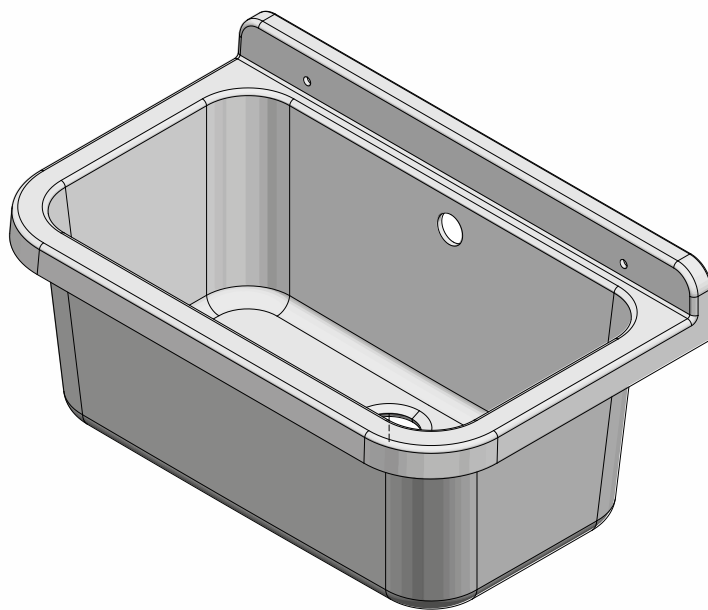

### Caratteristiche

**Mobile:** PVC

**Vasca:** Materiale plastico, forabile per installazione rubinetto

**Scarico:** Sifone autopulente con attacco lavatrice, piletta, tappo e troppopieno

### Features

**Furniture:** PVC

**Basin:** Plastic material, it can be punched to install the faucet

**Drain:** Self-cleaning siphon with washing-machine coupling, drain, plug and overflow

Art. 2051A

AMPHORA

Vasca pilozzo 55  
Pilozzo basin 55

Dimensioni (mm)- Dimensions (mm)