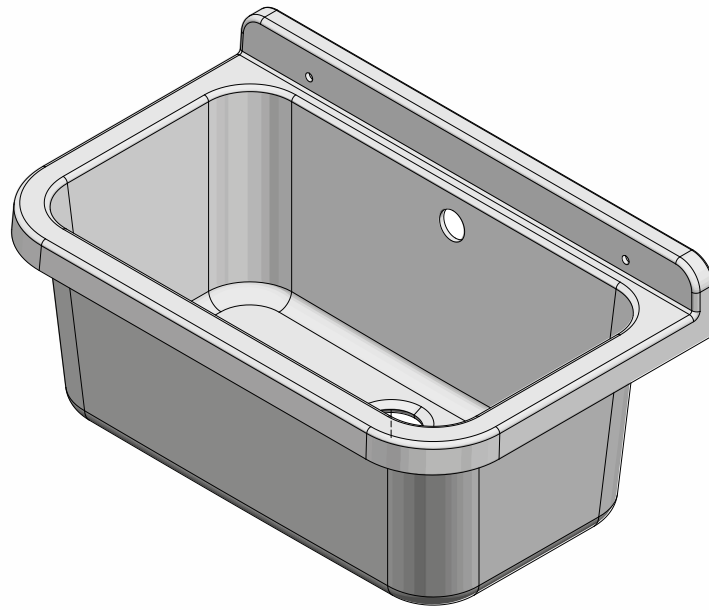

Micro

Art. 5001PMC

Art. 5000PKC **KIT**

Campo di applicazione

Installazione interna o esterna

Field of application

Internal or external installation

Caratteristiche

Mobile: PVC

Vasca: Materiale plastico, forabile per installazione rubinetto

Scarico: Sifone autopulente con attacco lavatrice, pileta, tappo e troppopieno

Features

Furniture: PVC

Basin: Plastic material, it can be punched to install the faucet

Drain: Self-cleaning siphon with washing-machine coupling, drain, plug and overflow

Art. 2051A

AMPHORA

Vasca pilozzo 55
Pilozzo basin 55

Dimensioni (mm)- Dimensions (mm)