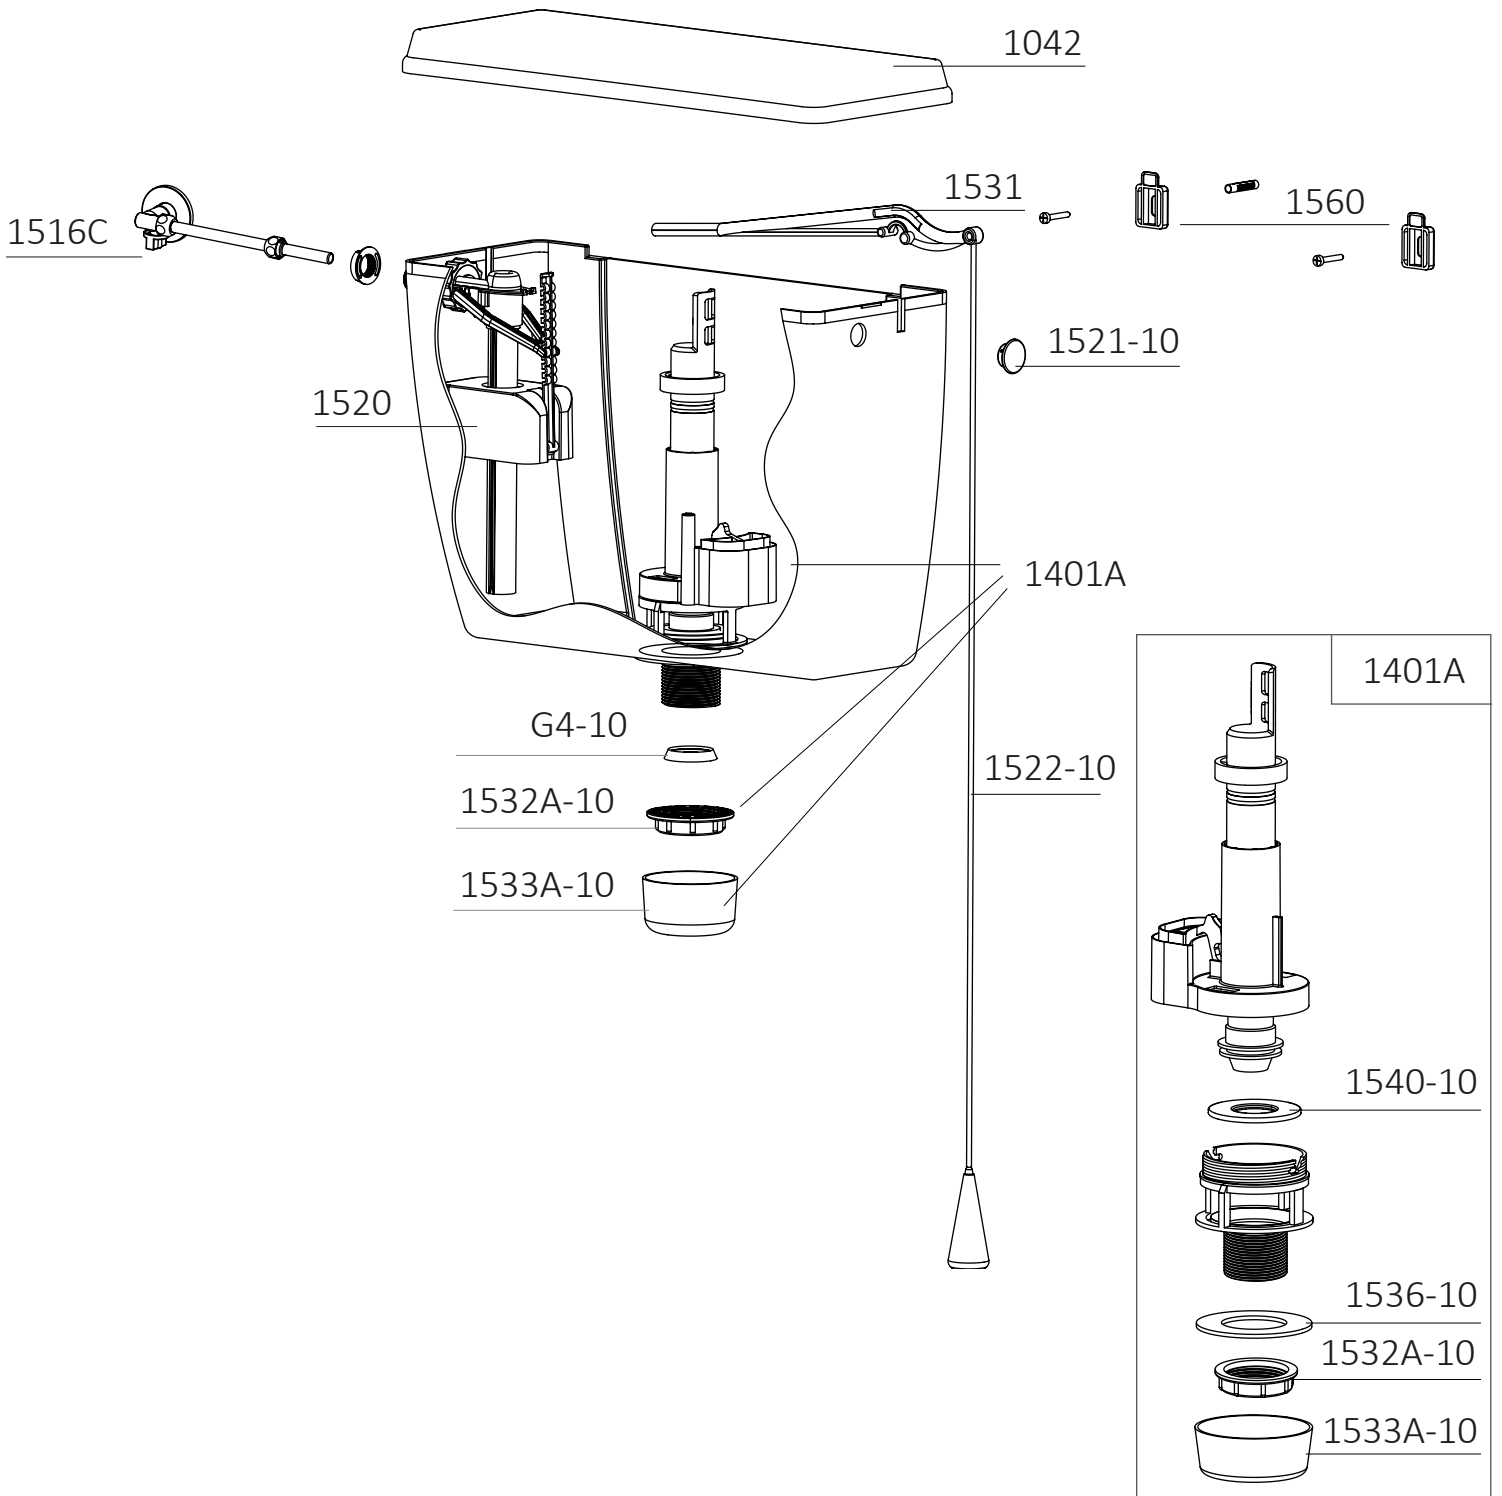

# Alfa

Esploso componenti

## Ricambi - Spare parts

1042	Coperchio Cover
1401A	Meccanismo di scarico con dado e controdado Outlet valve with nut and back nut
1516C	Rubinetto a squadra 1/2" ottone cromato per galleggianti 3/8" 1/2" chromate brass tap for 3/8" filling valves
1520	Galleggiante Blue 3/8" codolo ottone Blue filling valve 3/8" brass tang
1521-10	Set 10 tappini laterali Set 10 side plugs
1522-10	Set 10 pull a cordina Set 10 rope pull
1531	Leva per cassetta alta Lever for high level cistern
1532A-10	Set 10 dadi per fissaggio meccanismo Set 10 outlet valve nuts
1533A-10	Set 10 controdadi bianchi per fissaggio tubo Ø 32 Set 10 fixing pipe back nuts Ø 32
1536-10	Set 10 guarnizioni piane base meccanismo Set 10 outlet valve flat gaskets
1540-10	Set 10 guarnizioni di tenuta meccanismo Set 10 outlet valve gaskets
1560	Kit per fissaggio muro Wall fixing kit
G4-10	Set 10 guarnizioni coniche per tubo Ø 32 Set 10 conical pipe gasket Ø 32