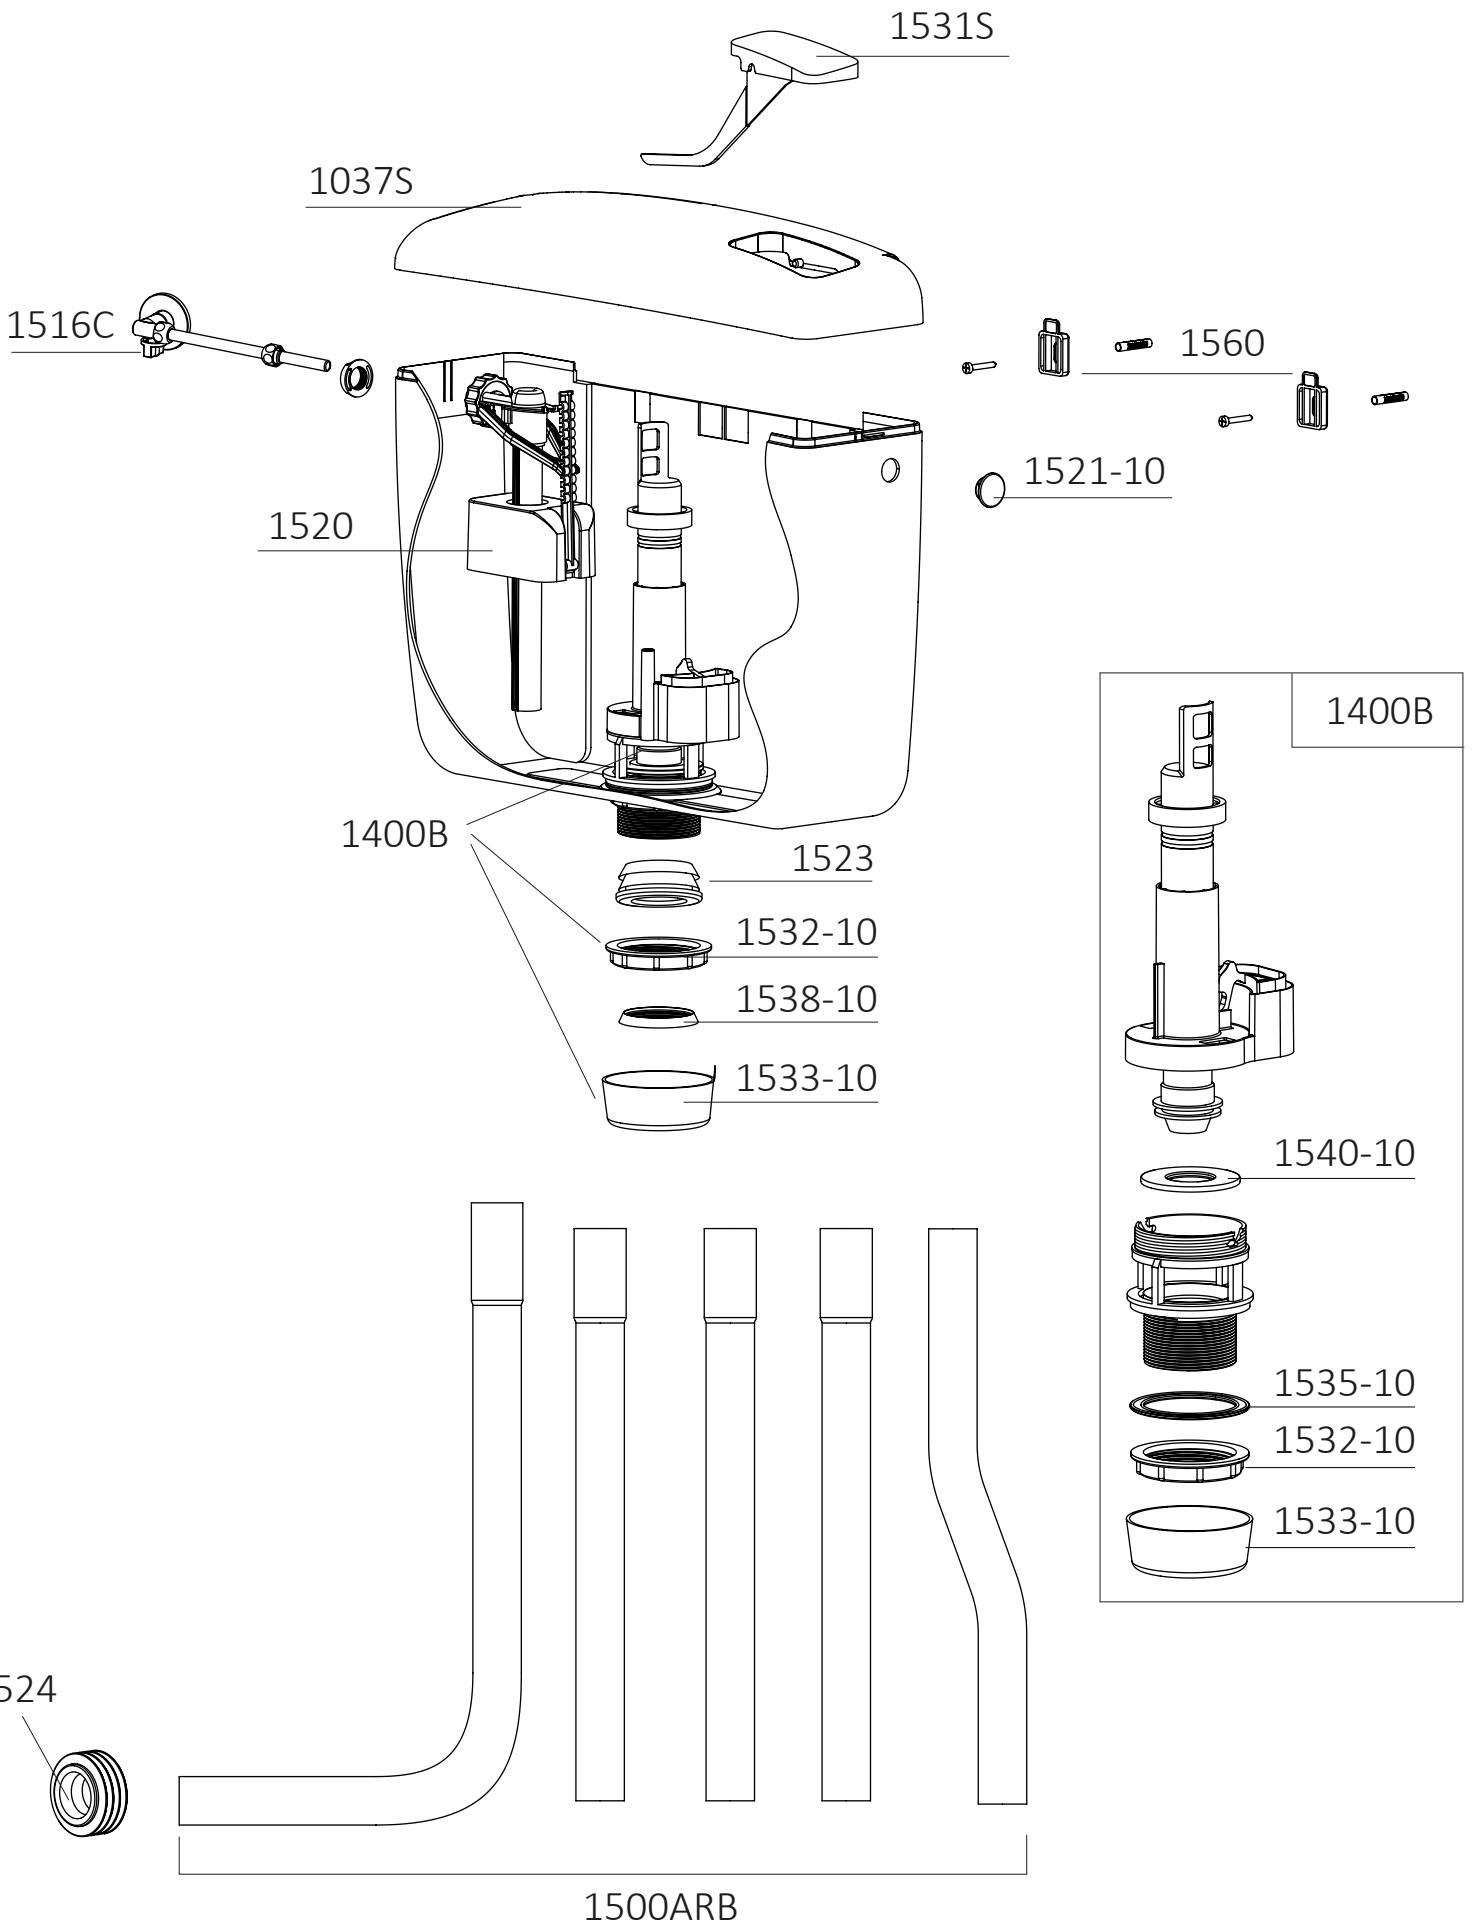

Beta Arabia

Esploso componenti

Ricambi - Spare parts

1037S	Coperchio completo di pulsante Cover complete with push button
1400B	Meccanismo di scarico con dado e controdado Outlet valve with nut and back nut
1500ARB	Tubo di scarico in 5 pezzi Pipe for Arabic model wc cistern, 5 pcs.
1520	Galleggiante Blue 3/8" codolo ottone Blue filling valve 3/8" brass tang
1516C	Rubinetto a squadra 1/2" ottone cromato per galleggianti 3/8" 1/2" chromate brass tap for 3/8" filling valves
1521-10	Set 10 tappini laterali Set 10 side plugs
1523	Morsetto per vaso Ø esterno 48/50 Ø interno 32 Bowl gasket external Ø 48/50, internal Ø 32
1524	Morsetto per vaso Ø esterno 55/60 Ø interno 32 Bowl gasket external Ø 55/60, internal Ø 32
1531S	Pulsante Push-button
1532-10	Set 10 dadi per fissaggio meccanismo Set 10 outlet valve nuts
1533-10	Set 10 controdadi bianchi per fissaggio tubo Ø 50 Set 10 fixing pipe back nuts Ø 50
1535-10	Set 10 guarnizioni piane base meccanismo Set 10 outlet valve flat gaskets
1538-10	Set 10 guarnizioni coniche per tubo Ø 50 Set 10 conical pipe gaskets Ø 50
1540-10	Set 10 guarnizioni di tenuta meccanismo Set 10 outlet valve gasket
1560	Kit per fissaggio muro Wall fixing kit