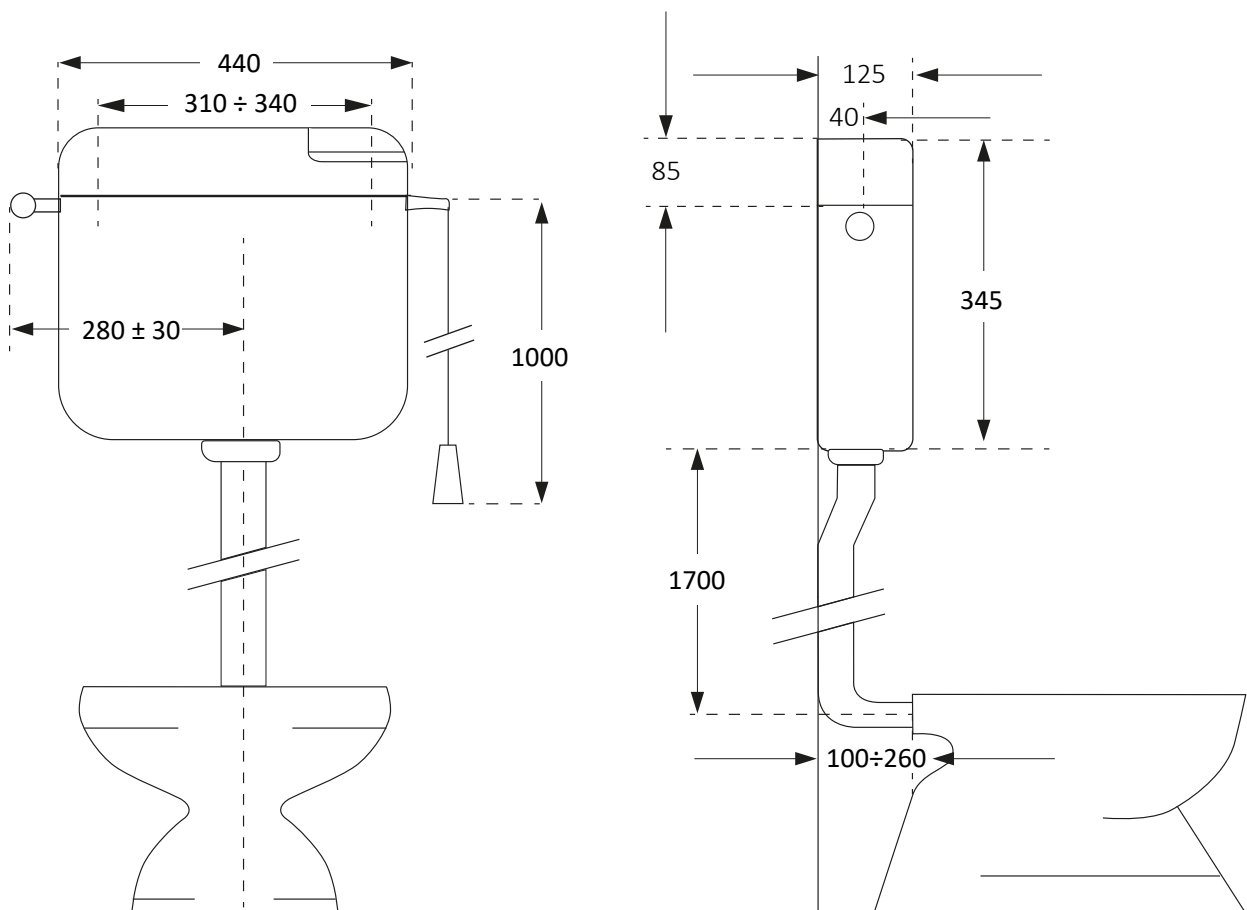

Beta Arabic Model