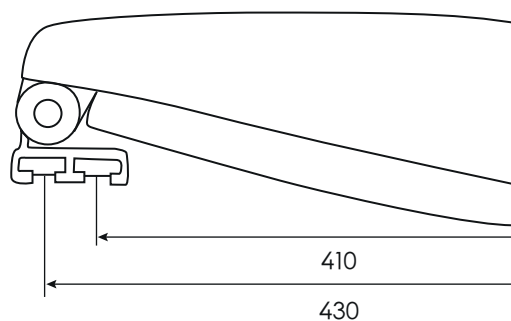

Boxer

Art. 1104 - 1104X

Dimensioni (mm) - Dimensions (mm)

Sedile wc universale
Fissaggio rapido e sicuro
Anatomico, infrangibile, igienico, riciclabile al 100%

Universal toilet seat
Fast and safe fixing
Anatomic, unbreakable, hygienic, 100% recyclable

Caratteristiche tecniche

Materiale: resina infrangibile polipropilene
Peso: 1,700 Kg
Cerniera: cerniera uniblock (art. 1104) o
cerniere in acciaio inox (art. 1104X)

Technical features

Material: unbreakable polypropylene resin
Weight: 1,700 Kg
Hinge: uniblock hinge (art. 1104) or
stainless steel hinges (Art. 1109X)