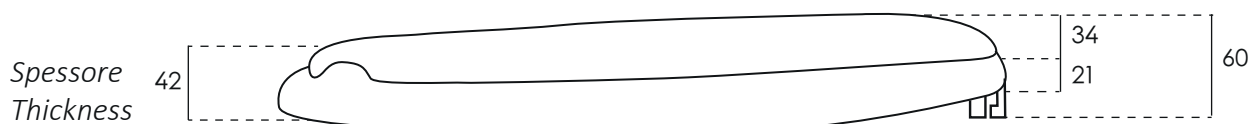

Boxer

Art. 1104 - 1104X

Dimensioni (mm) - Dimensions (mm)

Sedile wc universale
Fissaggio rapido e sicuro
Anatomico, infrangibile, igienico, riciclabile al 100%

Universal toilet seat
Fast and safe fixing
Anatomic, unbreakable, hygienic, 100% recyclable

Caratteristiche tecniche

Materiale: resina infrangibile polipropilene
Peso: 1,700 Kg
Cerniera: cerniera uniblock (art. 1104) o
cerniere in acciaio inox (art. 1104X)

Technical features

Material: unbreakable polypropylene resin
Weight: 1,700 Kg
Hinge: uniblock hinge (art. 1104) or
stainless steel hinges (Art. 1109X)