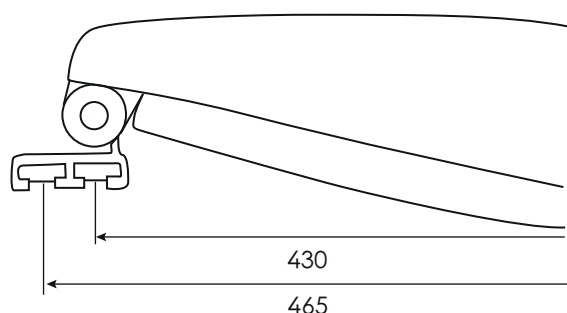

Boxer

Art. 1104 - 1104X

Dimensioni (mm) - Dimensions (mm)

Sedile wc universale
Fissaggio rapido e sicuro
Anatomico, infrangibile, igienico, riciclabile al 100%

Universal toilet seat
Fast and safe fixing
Anatomic, unbreakable, hygienic, 100% recyclable

Caratteristiche tecniche

Materiale: resina infrangibile polipropilene
Peso: 1,700 Kg
Cerniera: cerniera uniblock (art. 1104) o
cerniere in acciaio inox (art. 1104X)

Technical features

Material: unbreakable polypropylene resin
Weight: 1,700 Kg
Hinge: uniblock hinge (art. 1104) or
stainless steel hinges (Art. 1109X)