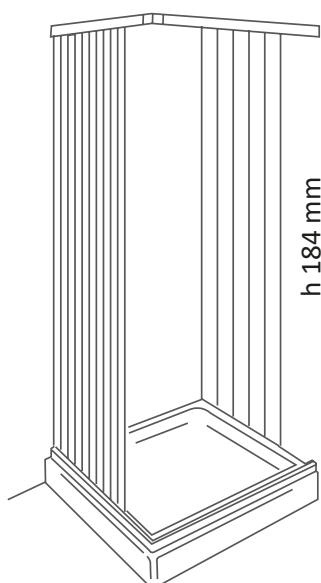

Bruco

Box doccia a soffietto, 3 lati Shower cabin, 3 sides

Con il semplice taglio delle guide di scorrimento è possibile ottenere misure inferiori a quelle indicate

It's possible to reach lower sizes simply by cutting the sliding rails

- Ampia apertura per un comodo accesso alla doccia e alla vasca
- Perfetto parallelismo dei pannelli all'apertura e alla chiusura del box
- Viti in acciaio inox
- Montaggio semplice anche con parete e piatto doccia non perpendicolari
- Completo di istruzioni di montaggio
- Imballo compatto e leggero
- Semplice da trasportare e da immagazzinare
- Indistruttibile e sicuro
- Pulibile con qualsiasi prodotto per la casa
- Realizzabili anche su misura per ogni tua esigenza
- Adattabili anche a piatti doccia molto piccoli o di misure non comuni

- Large opening for easy access to shower*
- Profiles are always parallel during opening and closing of the box*
- Stainless steel screws*
- Easy assembly also if wall and shower tray are not perpendicular*
- Complete with mounting instructions*
- Compact and light packaging*
- Easy to transport and stock*
- Unbreakable and safe*
- Cleanable with every kind of product*
- Customizable measures for all your needs*
- It fits also to very small shower trays or strange dimensions*

h 184 mm

Art.	a	b	c	s
B3B70	70	70	70	23,8
B3B80	80	80	80	25,8
B3B90	90	80	80	27,8

Apertura reversibile
Reversible opening