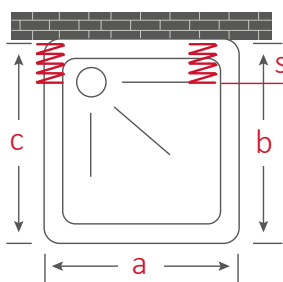

Bruco

Box doccia a soffietto, 3 lati Shower cabin, 3 sides

Con il semplice taglio delle guide di scorrimento è possibile ottenere misure inferiori a quelle indicate

It's possible to reach lower sizes simply by cutting the sliding rails

- Ampia apertura per un comodo accesso alla doccia e alla vasca
- Perfetto parallelismo dei pannelli all'apertura e alla chiusura del box
- Viti in acciaio inox
- Montaggio semplice anche con parete e piatto doccia non perpendicolari
- Completo di istruzioni di montaggio
- Imballo compatto e leggero
- Semplice da trasportare e da immagazzinare
- Indistruttibile e sicuro
- Pulibile con qualsiasi prodotto per la casa
- Realizzabili anche su misura per ogni tua esigenza
- Adattabili anche a piatti doccia molto piccoli o di misure non comuni

- Large opening for easy access to shower*
- Profiles are always parallel during opening and closing of the box*
- Stainless steel screws*
- Easy assembly also if wall and shower tray are not perpendicular*
- Complete with mounting instructions*
- Compact and light packaging*
- Easy to transport and stock*
- Unbreakable and safe*
- Cleanable with every kind of product*
- Customizable measures for all your needs*
- It fits also to very small shower trays or strange dimensions*

h 184 mm

Art.	a	b	c	s
B3B70	70	70	70	23,8
B3B80	80	80	80	25,8
B3B90	90	80	80	27,8

Apertura reversibile
Reversible opening