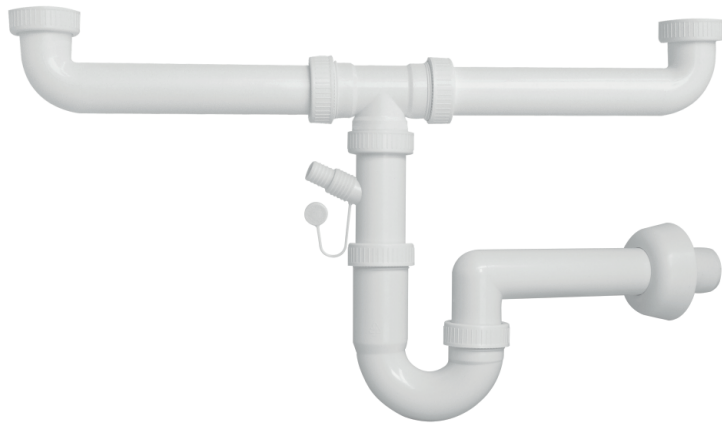

Art. C2UW

Sifone di scarico adatto a lavelli in ceramica e in acciaio inox
Forma a U, a una via
Completo di attacco lavastoglie

*Siphon suitable for fire-clay and stainless steel sinks
U shape, one way
Complete with dishwasher coupling*

Raccordo: 1"1/2
Uscita: ø40
Connection: 1"1/2
Outlet: ø40