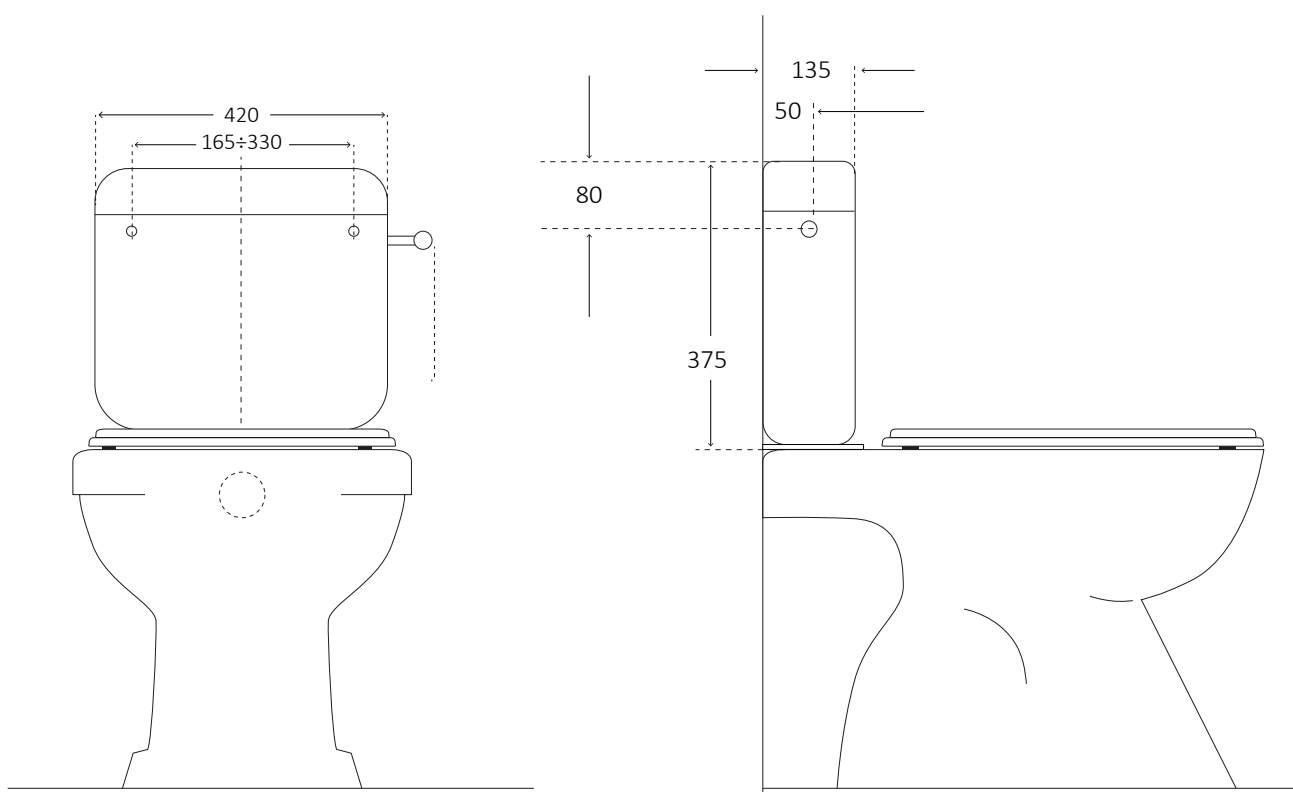

Concept 2 Monoblock

Art. 1000MC2

Campo di applicazione

Installazione esterna in posizione monoblocco

Caratteristiche

Coibentazione anticondensa ed insonorizzante
 Rubinetto galleggiante 3/8" compatto, rapido e silenzioso
 Allacciamento idrico destro, sinistro o posteriore centrale
 Doppio scarico
 Scocca in ABS con trattamento anti-invecchiamento

Informazioni tecniche

Materiale :	ABS
Capacità :	7,5 litri
Volume di risciacquo regolabile scarico totale :	5-7,5 litri
Volume di risciacquo regolabile scarico parziale :	1-4,5 litri
Impostazione standard della quantità di risciacquo	7 litri
Durata di riempimento (7 l) con una pressione dinamica di 3 bar	64 sec
Tipologia di wc:	a terra
Tipologia di azionamento :	meccanico
Conforme alla normativa CE :	UNI EN 14055 : 2011

Articoli

1000MC2 Concept 2 bianca monoblocco a doppio scarico, senza rubinetto

Field of application

Exposed wc cistern for monoblock installation

Features

Anti-condensate and soundproofing insulation
 3/8" compact floating valve, safe, quick and silent
 Water connection right, left or central back
 Double flush
 ABS body with anti-age treatment

Technical informations

Material :	ABS
Capacity :	7,5 litres
Adjustable total rinsing volume :	5-7,5 litres
Adjustable partial rinsing volume :	1-4,5 litres
Standard setting of filling quantity:	7 litres
Filling duration (7 l) with a dynamic pressure of 3 bar	64 sec
Type of wc:	at floor
Type of drive :	mechanical
Comply with CE standard :	UNI EN 14055 : 2011