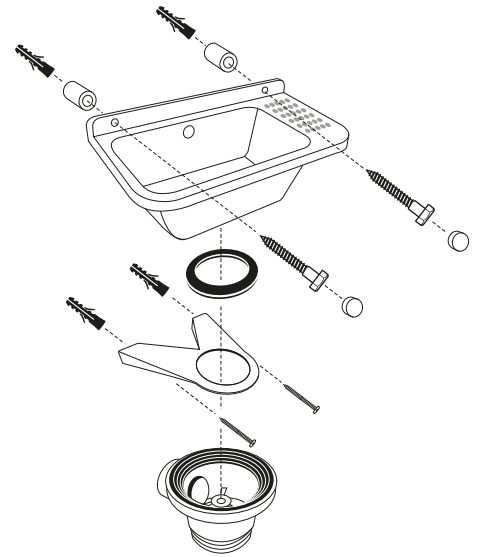

Adatto per il contatto con alimenti
Suitable for contact with foodstuffs
Apte pour le contact avec les denrées alimentaires
Geeignet für den Kontakt mit Lebensmitteln
Realizat din material adecvat pentru contact cu produse alimentare

Confezione completa di sifone, piletta con troppopieno e kit di fissaggio a muro
Complete with siphon, drain with overflow and accessories for wall installation
Complete avec siphon, bonde, trop plain et accessoires pour le montage mural
Komplett mit Siphon, Abfluss mit Überlauf und Zubehör für die Wandmontage
Pachetul contine sifon cu ventil cu preaplin și kit de montaj pe perete

Facile da pulire
Easy to clean
Facile à nettoyer
Leicht zu reinigen
Usor de curatat

Adatto per lavare piccoli animali domestici
Suitable for small pets washing
Apte pour le lavage de petits animaux
Geeignet zum Waschen kleine Haustiere
Potrivit pentru spalarea animalelor de companie mici

Ideale per garage, cantine, cortili, giardini, laboratori, ripostigli
.....
Ideal for garages, cellars, courtyards, gardens, workshops, utility rooms
.....
Ideal für Garagen, Keller, Höfe, Gärten, Werkstätten, Hauswirtschaftsräume
.....
Idéal pour les garages, les caves, cours, jardins, ateliers, salles de service
.....
Ideal pentru curți și grădini, terase, laboratoare, garaje, ateliere, camere de utilitate, pivnite