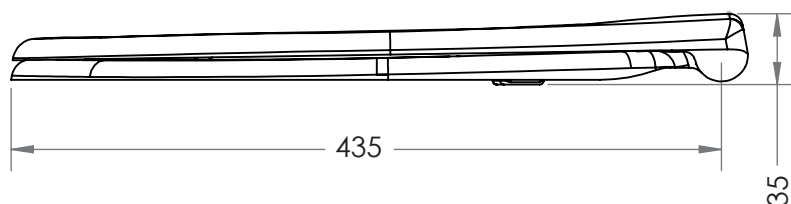

Komodo

Art. 1108X

Dimensioni (mm) - Dimensions (mm)

Sedile wc universale
Fissaggio rapido e sicuro
Anatomico, infrangibile, igienico, riciclabile al 100%

Caratteristiche tecniche

Materiale: termoplastico
Peso: 2,000 Kg
Cerniera: cerniere in acciaio inox

Articoli

1108X Sedile Komodo bianco, con cerniere in acciaio inox

Universal toilet seat
Fast and safe fixing
Anatomic, unbreakable, hygienic, 100% recyclable

Technical features

Material: duroplast
Weight: 2,000 Kg
Hinge: stainless steel hinges