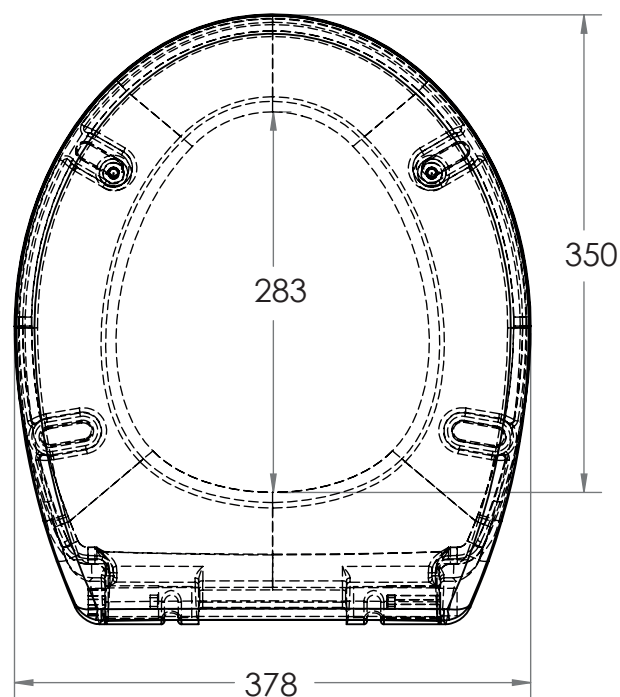

Komodo

Art. 1108X

Dimensioni (mm) - Dimensions (mm)

Sedile wc universale
Fissaggio rapido e sicuro
Anatomico, infrangibile, igienico, riciclabile al 100%

Caratteristiche tecniche

Materiale: termoplastico
Peso: 2,000 Kg
Cerniera: cerniere in acciaio inox

Articoli

1108X Sedile Komodo bianco, con cerniere in acciaio inox

Universal toilet seat
Fast and safe fixing
Anatomic, unbreakable, hygienic, 100% recyclable

Technical features

Material: duroplast
Weight: 2,000 Kg
Hinge: stainless steel hinges