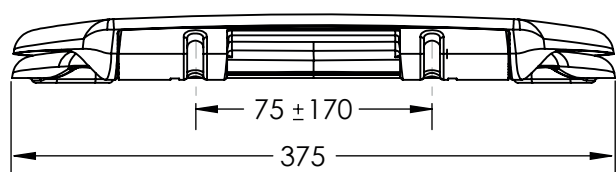

Komodo

Art. 1108X

Dimensioni (mm) - Dimensions (mm)

Sedile wc universale
Fissaggio rapido e sicuro
Anatomico, infrangibile, igienico, riciclabile al 100%

Caratteristiche tecniche

Materiale: termoplastico
Peso: 2,000 Kg
Cerniera: cerniere in acciaio inox

Articoli

1108X Sedile Komodo bianco, con cerniere in acciaio inox

Universal toilet seat
Fast and safe fixing
Anatomic, unbreakable, hygienic, 100% recyclable

Technical features

Material: duroplast
Weight: 2,000 Kg
Hinge: stainless steel hinges