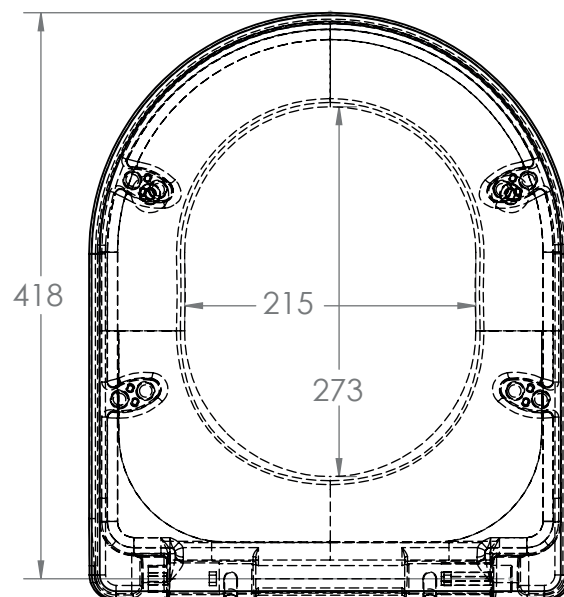

Malaga

Art. 1108G

Dimensioni (mm) - Dimensions (mm)

Sedile wc
Fissaggio rapido e sicuro
Anatomico, infrangibile, igienico, riciclabile al 100%

Caratteristiche tecniche

Materiale: termoindurente
Peso: 2,120 Kg
Cerniera: cerniere in acciaio inox con fissaggio dall'alto

Articoli

1108G Sedile Malaga bianco, con cerniere in acciaio inox, chiusura rallentata e sgancio rapido

Toilet seat
Fast and safe fixing
Anatomic, unbreakable, hygienic, 100% recyclable

Technical features

Material: duroplast
Weight: 2,120 Kg
Hinge: stainless steel hinges, top fix

Items

1108G White wc seat cover Malaga, with stainless steel hinges, soft close and removable take-off system