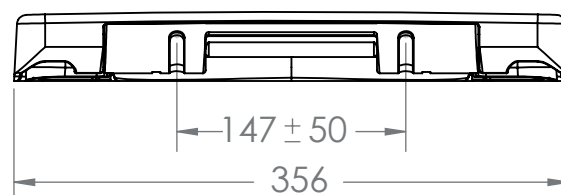

Malaga

Art. 1108G

Dimensioni (mm) - Dimensions (mm)

Sedile wc
Fissaggio rapido e sicuro
Anatomico, infrangibile, igienico, riciclabile al 100%

Caratteristiche tecniche

Materiale: termoindurente
Peso: 2,120 Kg
Cerniera: cerniere in acciaio inox con fissaggio dall'alto

Articoli

1108G Sedile Malaga bianco, con cerniere in acciaio inox, chiusura rallentata e sgancio rapido

Toilet seat
Fast and safe fixing
Anatomic, unbreakable, hygienic, 100% recyclable

Technical features

Material: duroplast
Weight: 2,120 Kg
Hinge: stainless steel hinges, top fix

Items

1108G White wc seat cover Malaga, with stainless steel hinges, soft close and removable take-off system