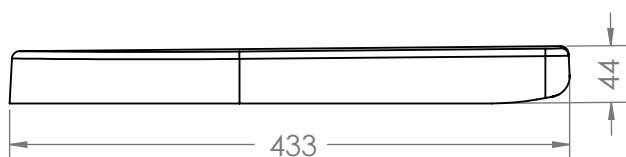

Malaga

Art. 1108G

Dimensioni (mm) - Dimensions (mm)

Sedile wc
Fissaggio rapido e sicuro
Anatomico, infrangibile, igienico, riciclabile al 100%

Caratteristiche tecniche

Materiale: termoindurente
Peso: 2,120 Kg
Cerniera: cerniere in acciaio inox con fissaggio dall'alto

Articoli

1108G Sedile Malaga bianco, con cerniere in acciaio inox, chiusura rallentata e sgancio rapido

Toilet seat
Fast and safe fixing
Anatomic, unbreakable, hygienic, 100% recyclable

Technical features

Material: duroplast
Weight: 2,120 Kg
Hinge: stainless steel hinges, top fix

Items

1108G White wc seat cover Malaga, with stainless steel hinges, soft close and removable take-off system