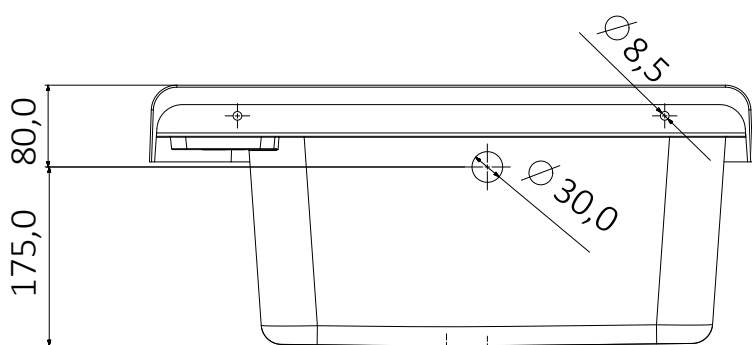

Pilozzo 60 - Bianco

Dimensioni/ dimensions (mm)

Art. 2051 B

Pilozzo 60 bianco
White pilozzo 60

Accessori bianchi
White accessories

Campo di applicazione

Installazione interna o esterna

Caratteristiche

Informazioni tecniche

Materiale : polipropilene bianco lucido

Capacità : 17 litri

Dimensioni: 60 x 34 x h 21 cm

Sporgenza dal muro: 34 cm

Dotazione

Kit di fissaggio a parete
Viti a testa esagonale
Coprivite bianchi
Doppia staffa di supporto
Sifone con tubo estensibile con dado in plastica 1^{1/4}
e uscita Ø32-40
Piletta con griglia e troppopieno bianchi
Tappo di copertura bianco

Technical Information

Material : polished white polypropylene

Capacity : 17 litri

Dimensions: 60 x 34 x h 21 cm

Projection from wall: 34 cm

Equipment

Wall fixing kit
Hexagonal head screws
Coverscrew, mineral finish
Double support bracket
Siphon with extensible-flexible pipe with plastic nut 1^{1/4}
outlet Ø32-40
Drain with white overflow and grid
White cover plug