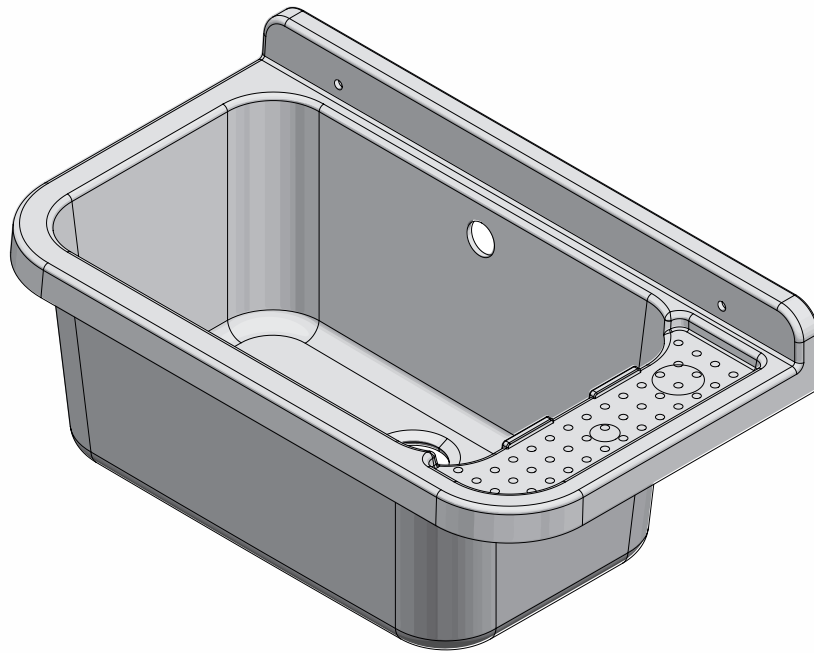

Pilozzo 60 - Bianco

Dimensioni/ dimensions (mm)

Art. 2051 B

Pilozzo 60 bianco
White pilozzo 60

Accessori bianchi
White accessories

Campo di applicazione

Installazione interna o esterna

Caratteristiche

Ideale per esterni, non teme agenti atmosferici
Resistente agli acidi e agli aggressori chimici
Realizzato in materiale idoneo per alimenti
Materiale plastico anti UV, non scolora nel tempo
Totalmente lavabile
Imballaggio singolo salvaspazio, impilabile

Informazioni tecniche

Materiale : polipropilene bianco lucido

Capacità : 17 litri

Dimensioni: 60 x 34 x h 21 cm

Sporgenza dal muro: 34 cm

Dotazione

Kit di fissaggio a parete
Viti a testa esagonale
Coprivite bianchi
Doppia staffa di supporto
Sifone con tubo estensibile con dado in plastica 1^{1/4}
e uscita Ø32-40
Piletta con griglia e troppopieno bianchi
Tappo di copertura bianco

Technical Information

Material : polished white polypropylene

Capacity : 17 litri

Dimensions: 60 x 34 x h 21 cm

Projection from wall: 34 cm

Equipment

Wall fixing kit
Hexagonal head screws
Coverscrew, mineral finish
Double support bracket
Siphon with extensible-flexible pipe with plastic nut 1^{1/4}
outlet Ø32-40
Drain with white overflow and grid
White cover plug