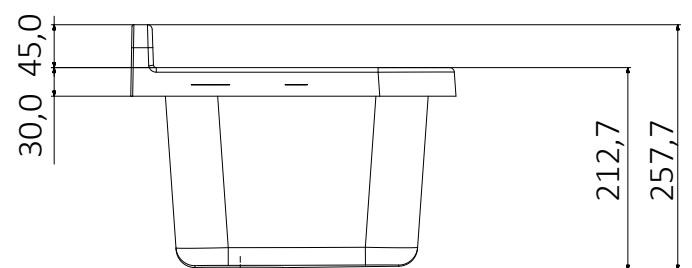

Pilozzo 60 - Bianco

Dimensioni/ dimensions (mm)

Art. 2051 B

Pilozzo 60 bianco
White pilozzo 60

Accessori bianchi
White accessories

Campo di applicazione

Installazione interna o esterna

Caratteristiche

Informazioni tecniche

Materiale : polipropilene bianco lucido

Capacità : 17 litri

Dimensioni: 60 x 34 x h 21 cm

Sporgenza dal muro: 34 cm

Dotazione

Kit di fissaggio a parete
Viti a testa esagonale
Coprivite bianchi
Doppia staffa di supporto
Sifone con tubo estensibile con dado in plastica 1^{1/4}
e uscita Ø32-40
Piletta con griglia e troppopieno bianchi
Tappo di copertura bianco

Technical Information

Material : polished white polypropylene

Capacity : 17 litri

Dimensions: 60 x 34 x h 21 cm

Projection from wall: 34 cm

Equipment

Wall fixing kit
Hexagonal head screws
Coverscrew, mineral finish
Double support bracket
Siphon with extensible-flexible pipe with plastic nut 1^{1/4}
outlet Ø32-40
Drain with white overflow and grid
White cover plug