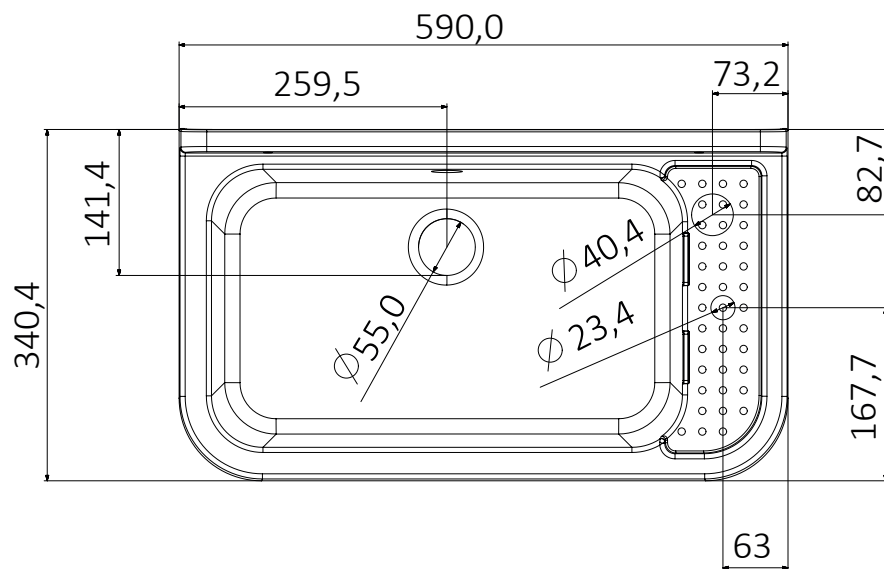

Pilozzo 60 - Bianco

Dimensioni/ dimensions (mm)

Art. 2051 B

Pilozzo 60 bianco
White pilozzo 60

Accessori bianchi
White accessories

Campo di applicazione

Installazione interna o esterna

Caratteristiche

Informazioni tecniche

Materiale : polipropilene bianco lucido

Capacità : 17 litri

Dimensioni: 60 x 34 x h 21 cm

Sporgenza dal muro: 34 cm

Dotazione

Kit di fissaggio a parete
Viti a testa esagonale
Coprivite bianchi
Doppia staffa di supporto
Sifone con tubo estensibile con dado in plastica 1^{1/4}
e uscita Ø32-40
Piletta con griglia e troppopieno bianchi
Tappo di copertura bianco

Technical Information

Material : polished white polypropylene

Capacity : 17 litri

Dimensions: 60 x 34 x h 21 cm

Projection from wall: 34 cm

Equipment

Wall fixing kit
Hexagonal head screws
Coverscrew, mineral finish
Double support bracket
Siphon with extensible-flexible pipe with plastic nut 1^{1/4}
outlet Ø32-40
Drain with white overflow and grid
White cover plug