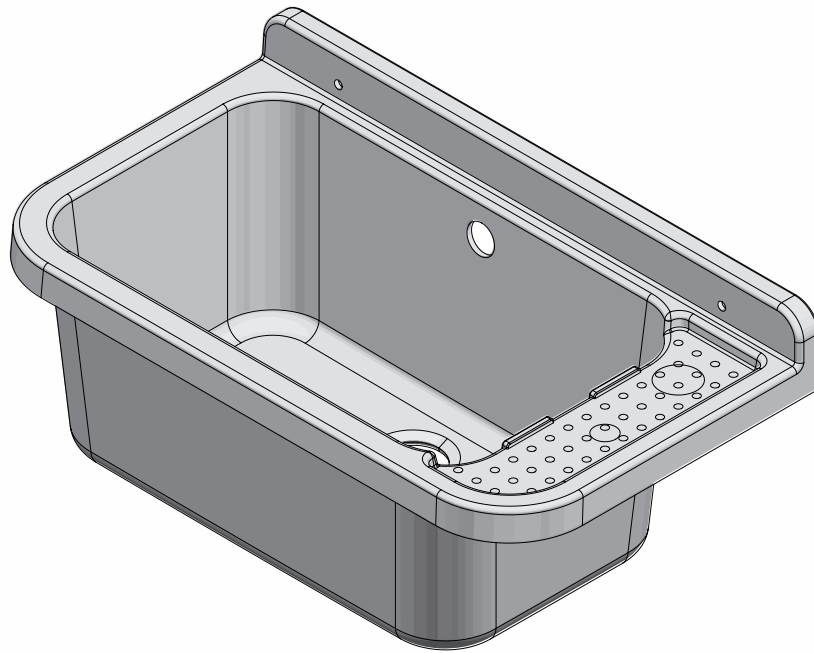

Pilozzo 60 - Grigio mineral

Dimensioni/ dimensions (mm)

Art. 2051 BG

Pilozzo 60 mineral
Mineral pilozzo 60

Accessori mineral
Mineral accessories

Campo di applicazione

Installazione interna o esterna

Caratteristiche

Ideale per esterni, non teme agenti atmosferici
Resistente agli acidi e agli aggressori chimici
Realizzato in materiale idoneo per alimenti
Materiale plastico anti UV, non scolora nel tempo
Totalmente lavabile
Imballaggio singolo salvaspazio, impilabile

Informazioni tecniche

Materiale : polipropilene grigio mineral lucido

Capacità : 17 litri

Dimensioni: 60 x 34 x h 21 cm

Sporgenza dal muro: 34 cm

Dotazione

Kit di fissaggio a parete
Viti a testa esagonale
Coprivite in finitura mineral
Doppia staffa di supporto
Sifone con tubo estensibile con dado in plastica 1^{1/4}
e uscita Ø32-40
Piletta con griglia e troppopieno in finitura mineral
Tappo di copertura

Technical Information

Material : polished polypropylene, mineral grey

Capacity : 17 litri

Dimensions: 60 x 34 x h 21 cm

Projection from wall: 34 cm

Equipment

Wall fixing kit
Hexagonal head screws
Coverscrew, mineral finish
Double support bracket
Siphon with extensible-flexible pipe with plastic nut 1^{1/4}
outlet Ø32-40
Drain with overflow and grid, mineral finish
Cover plug