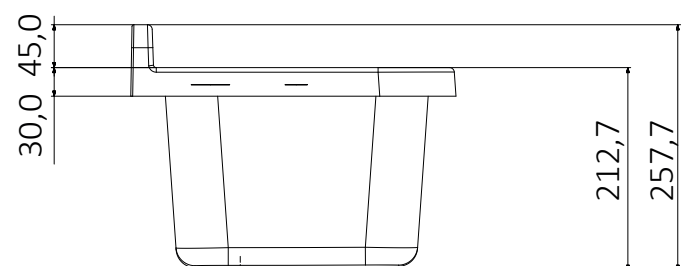

Pilozzo 60 - Grigio mineral

Dimensioni/ dimensions (mm)

Art. 2051 BG

Pilozzo 60 mineral
Mineral pilozzo 60

Accessori mineral
Mineral accessories

Campo di applicazione

Installazione interna o esterna

Caratteristiche

Informazioni tecniche

Materiale : polipropilene grigio mineral lucido

Capacità : 17 litri

Dimensioni: 60 x 34 x h 21 cm

Sporgenza dal muro: 34 cm

Dotazione

Kit di fissaggio a parete
Viti a testa esagonale
Coprivite in finitura mineral
Doppia staffa di supporto
Sifone con tubo estensibile con dado in plastica 1^{1/4}
e uscita Ø32-40
Piletta con griglia e troppopieno in finitura mineral
Tappo di copertura

Technical Information

Material : polished polypropylene, mineral grey

Capacity : 17 litri

Dimensions: 60 x 34 x h 21 cm

Projection from wall: 34 cm

Equipment

Wall fixing kit
Hexagonal head screws
Coverscrew, mineral finish
Double support bracket
Siphon with extensible-flexible pipe with plastic nut 1^{1/4}
outlet Ø32-40
Drain with overflow and grid, mineral finish
Cover plug