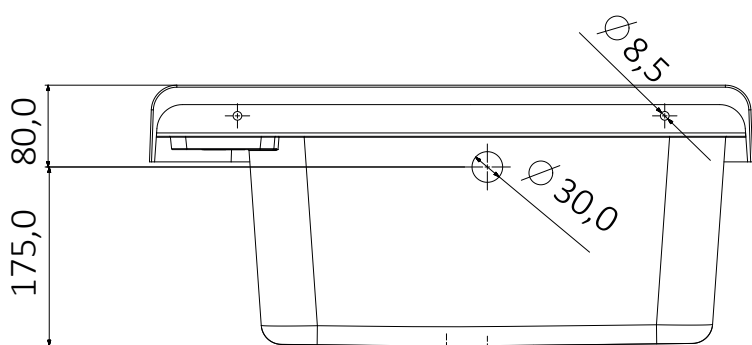

Pilozzo 60 - Grigio mineral

Dimensioni/ dimensions (mm)

Art. 2051 BG

Pilozzo 60 mineral
Mineral pilozzo 60

Accessori mineral
Mineral accessories

Campo di applicazione

Installazione interna o esterna

Caratteristiche

Informazioni tecniche

Materiale : polipropilene grigio mineral lucido

Capacità : 17 litri

Dimensioni: 60 x 34 x h 21 cm

Sporgenza dal muro: 34 cm

Dotazione

Kit di fissaggio a parete
Viti a testa esagonale
Coprivite in finitura mineral
Doppia staffa di supporto
Sifone con tubo estensibile con dado in plastica 1^{1/4}
e uscita Ø32-40
Piletta con griglia e troppopieno in finitura mineral
Tappo di copertura

Technical Information

Material : polished polypropylene, mineral grey

Capacity : 17 litri

Dimensions: 60 x 34 x h 21 cm

Projection from wall: 34 cm

Equipment

Wall fixing kit
Hexagonal head screws
Coverscrew, mineral finish
Double support bracket
Siphon with extensible-flexible pipe with plastic nut 1^{1/4}
outlet Ø32-40
Drain with overflow and grid, mineral finish
Cover plug