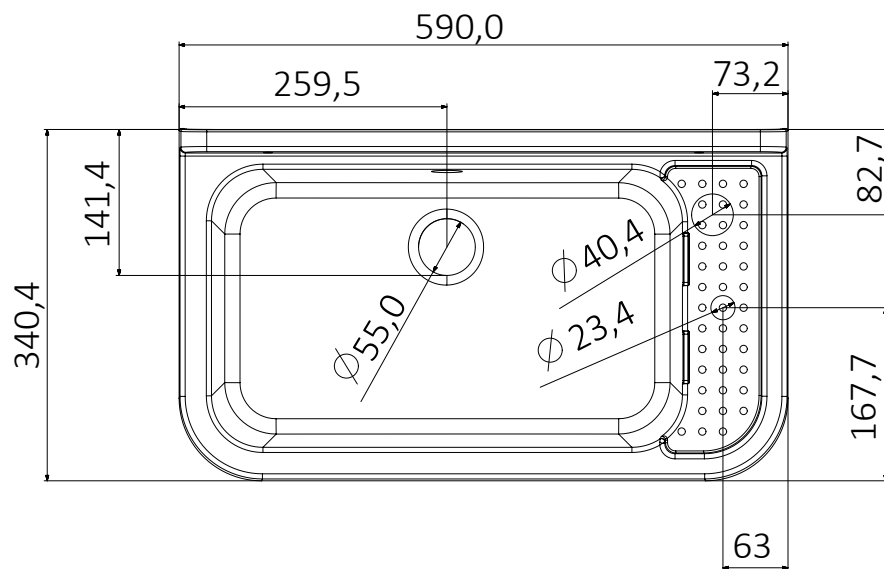

Pilozzo 60 - Grigio mineral

Dimensioni/ dimensions (mm)

Art. 2051 BG

Pilozzo 60 mineral
Mineral pilozzo 60

Accessori mineral
Mineral accessories

Campo di applicazione

Installazione interna o esterna

Caratteristiche

Informazioni tecniche

Materiale : polipropilene grigio mineral lucido

Capacità : 17 litri

Dimensioni: 60 x 34 x h 21 cm

Sporgenza dal muro: 34 cm

Dotazione

Kit di fissaggio a parete
Viti a testa esagonale
Coprivite in finitura mineral
Doppia staffa di supporto
Sifone con tubo estensibile con dado in plastica 1^{1/4}
e uscita Ø32-40
Piletta con griglia e troppopieno in finitura mineral
Tappo di copertura

Technical Information

Material : polished polypropylene, mineral grey

Capacity : 17 litri

Dimensions: 60 x 34 x h 21 cm

Projection from wall: 34 cm

Equipment

Wall fixing kit
Hexagonal head screws
Coverscrew, mineral finish
Double support bracket
Siphon with extensible-flexible pipe with plastic nut 1^{1/4}
outlet Ø32-40
Drain with overflow and grid, mineral finish
Cover plug