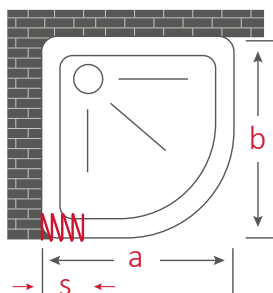

Superbruco

Box doccia a soffietto, semicircolare Shower cabin, semicircular

Adattabile con foderi estensibili, permette un'estensibilità di max. di 24 cm
 Maniglie ad incasso, chiusura con guarnizione in gomma
 Con il semplice taglio delle guide di scorrimento è possibile ottenere misure inferiori a quelle indicate

Adjustable by extensible sleeves, it allows 24 cm extensibility
Built-in door-handle, closing with rubber gasket
It's possible to reach lower sizes simply by cutting the sliding rails

Ampia apertura per un comodo accesso alla doccia e alla vasca
 Perfetto parallelismo dei pannelli all'apertura e alla chiusura del box
 Viti in acciaio inox
 Montaggio semplice anche con parete e piatto doccia non perpendicolari
 Completo di istruzioni di montaggio
 Imballo compatto e leggero
 Semplice da trasportare e da immagazzinare
 Indistruttibile e sicuro
 Pulibile con qualsiasi prodotto per la casa
 Realizzabili anche su misura per ogni tua esigenza
 Adattabili anche a piatti doccia molto piccoli o di misure non comuni

Large opening for easy access to shower
Profiles are always parallel during opening and closing of the box
Stainless steel screws
Easy assembly also if wall and shower tray are not perpendicular
Complete with mounting instructions
Compact and light packaging
Easy to transport and stock
Unbreakable and safe
Cleanable with every kind of product
Customizable measures for all your needs
It fits also to very small shower trays or strange dimensions

h 184 mm

Art.	a	b	s
B4S80	78	78	29,8
B4S90	78-90	78-90	33,8

Apertura reversibile
 Reversible opening