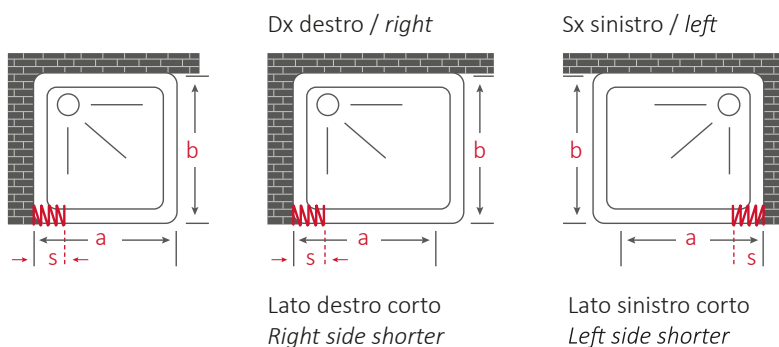

Superbruco

Box doccia a soffietto, 2 lati Shower cabin, 2 sides

Adattabile con foderi estensibili, permette un'estensibilità di max. di 24 cm
Maniglie ad incasso, chiusura con guarnizione in gomma
Con il semplice taglio delle guide di scorrimento è possibile ottenere misure inferiori a quelle indicate

*Adjustable by extensible sleeves, it allows 24 cm extensibility
Built-in door-handle, closing with rubber gasket
It's possible to reach lower sizes simply by cutting the sliding rails*

Ampia apertura per un comodo accesso alla doccia e alla vasca
Perfetto parallelismo dei pannelli all'apertura e alla chiusura del box
Viti in acciaio inox
Montaggio semplice anche con parete e piatto doccia non perpendicolari
Completo di istruzioni di montaggio
Imballo compatto e leggero
Semplice da trasportare e da immagazzinare
Indistruttibile e sicuro
Pulibile con qualsiasi prodotto per la casa
Realizzabili anche su misura per ogni tua esigenza
Adattabili anche a piatti doccia molto piccoli o di misure non comuni

*Large opening for easy access to shower
Profiles are always parallel during opening and closing of the box
Stainless steel screws
Easy assembly also if wall and shower tray are not perpendicular
Complete with mounting instructions
Compact and light packaging
Easy to transport and stock
Unbreakable and safe
Cleanable with every kind of product
Customizable measures for all your needs
It fits also to very small shower trays or strange dimensions*

Apertura reversibile
Reversible opening

Art.	a	b	dx - sx	s
B2S80	68-80	68-80		31,8
B2S90D	80-92	68-80	Dx lato destro corto right side shorter	33,8
B2S90S	80-92	68-80	Sx lato sinistro corto left side shorter	33,8
B2S92	80-92	80-92		35,8
B2S100	92-102	92-102		37,8