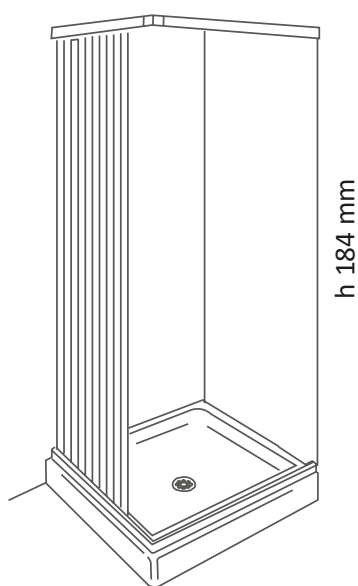

Superbruco

Box doccia a soffietto, 2 lati Shower cabin, 2 sides

Adattabile con foderi estensibili, permette un'estensibilità di max. di 24 cm
Maniglie ad incasso, chiusura con guarnizione in gomma
Con il semplice taglio delle guide di scorrimento è possibile ottenere misure inferiori a quelle indicate

*Adjustable by extensible sleeves, it allows 24 cm extensibility
Built-in door-handle, closing with rubber gasket
It's possible to reach lower sizes simply by cutting the sliding rails*

Ampia apertura per un comodo accesso alla doccia e alla vasca
Perfetto parallelismo dei pannelli all'apertura e alla chiusura del box
Viti in acciaio inox
Montaggio semplice anche con parete e piatto doccia non perpendicolari
Completo di istruzioni di montaggio
Imballo compatto e leggero
Semplice da trasportare e da immagazzinare
Indistruttibile e sicuro
Pulibile con qualsiasi prodotto per la casa
Realizzabili anche su misura per ogni tua esigenza
Adattabili anche a piatti doccia molto piccoli o di misure non comuni

*Large opening for easy access to shower
Profiles are always parallel during opening and closing of the box
Stainless steel screws
Easy assembly also if wall and shower tray are not perpendicular
Complete with mounting instructions
Compact and light packaging
Easy to transport and stock
Unbreakable and safe
Cleanable with every kind of product
Customizable measures for all your needs
It fits also to very small shower trays or strange dimensions*

Apertura reversibile
Reversible opening

Art.	a	b	dx - sx	s
B2S80	68-80	68-80		31,8
B2S90D	80-92	68-80	Dx lato destro corto right side shorter	33,8
B2S90S	80-92	68-80	Sx lato sinistro corto left side shorter	33,8
B2S92	80-92	80-92		35,8
B2S100	92-102	92-102		37,8