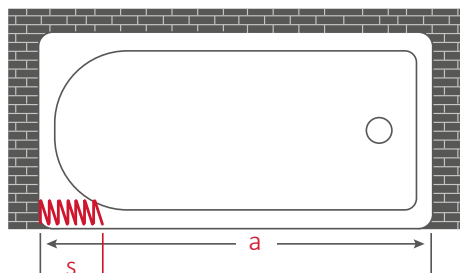

Box vasca a soffietto, 1 lato Bath cabin, 1 side

Adattabile con foderi estensibili, permette un'estensibilità di max. di 24 cm
 Maniglie ad incasso, chiusura con guarnizione in gomma
 Con il semplice taglio delle guide di scorrimento è possibile ottenere misure inferiori a quelle indicate

Adjustable by extensible sleeves, it allows 24 cm extensibility
Built-in door-handle, closing with rubber gasket
It's possible to reach lower sizes simply by cutting the sliding rails

Ampia apertura per un comodo accesso alla doccia e alla vasca
 Perfetto parallelismo dei pannelli all'apertura e alla chiusura del box
 Viti in acciaio inox
 Montaggio semplice anche con parete e piatto doccia non perpendicolari
 Completo di istruzioni di montaggio
 Imballo compatto e leggero
 Semplice da trasportare e da immagazzinare
 Indistruttibile e sicuro
 Pulibile con qualsiasi prodotto per la casa
 Realizzabili anche su misura per ogni tua esigenza
 Adattabili anche a piatti doccia molto piccoli o di misure non comuni

Large opening for easy access to shower
Profiles are always parallel during opening and closing of the box
Stainless steel screws
Easy assembly also if wall and shower tray are not perpendicular
Complete with mounting instructions
Compact and light packaging
Easy to transport and stock
Unbreakable and safe
Cleanable with every kind of product
Customizable measures for all your needs
It fits also to very small shower trays or strange dimensions

Apertura reversibile
Reversible opening

| Art. | a | s |
|---------|---------|------|
| BV1S140 | 118-142 | 31,8 |
| BV1S170 | 146-170 | 35,8 |