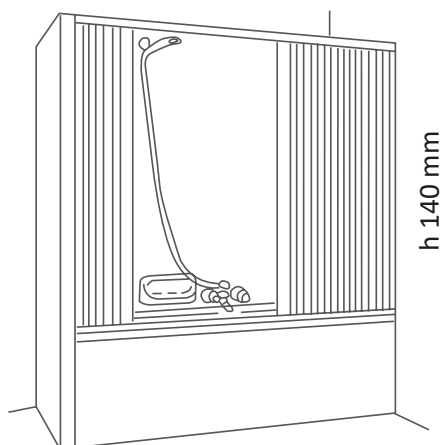

Box vasca a soffietto, 1 lato Bath cabin, 1 side

Adattabile con foderi estensibili, permette un'estensibilità di max. di 24 cm
 Maniglie ad incasso, chiusura con guarnizione in gomma
 Con il semplice taglio delle guide di scorrimento è possibile ottenere misure inferiori a quelle indicate

Adjustable by extensible sleeves, it allows 24 cm extensibility
Built-in door-handle, closing with rubber gasket
It's possible to reach lower sizes simply by cutting the sliding rails

Ampia apertura per un comodo accesso alla doccia e alla vasca
 Perfetto parallelismo dei pannelli all'apertura e alla chiusura del box
 Viti in acciaio inox
 Montaggio semplice anche con parete e piatto doccia non perpendicolari
 Completo di istruzioni di montaggio
 Imballo compatto e leggero
 Semplice da trasportare e da immagazzinare
 Indistruttibile e sicuro
 Pulibile con qualsiasi prodotto per la casa
 Realizzabili anche su misura per ogni tua esigenza
 Adattabili anche a piatti doccia molto piccoli o di misure non comuni

Large opening for easy access to shower
Profiles are always parallel during opening and closing of the box
Stainless steel screws
Easy assembly also if wall and shower tray are not perpendicular
Complete with mounting instructions
Compact and light packaging
Easy to transport and stock
Unbreakable and safe
Cleanable with every kind of product
Customizable measures for all your needs
It fits also to very small shower trays or strange dimensions

Apertura reversibile
Reversible opening

| Art. | a | s |
|---------|---------|------|
| BV1S140 | 118-142 | 31,8 |
| BV1S170 | 146-170 | 35,8 |