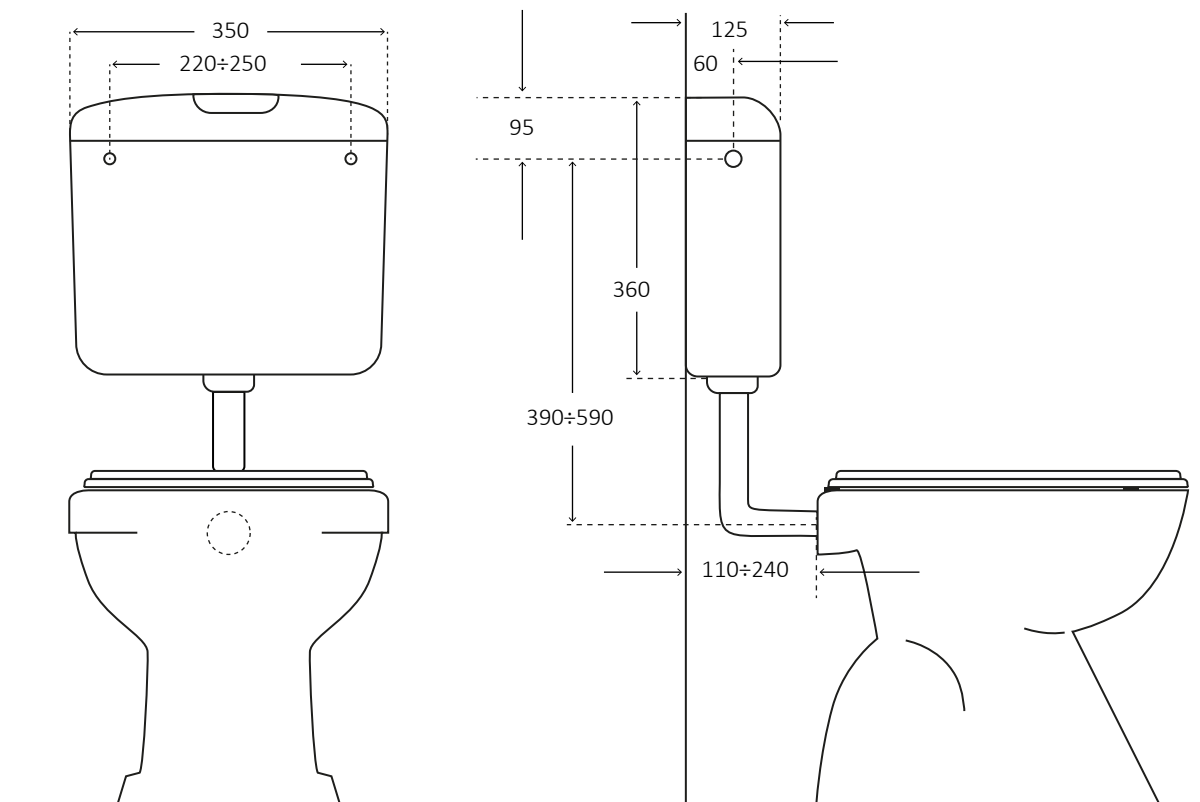

Top

Art. 1075

Campo di applicazione

Installazione esterna in posizione bassa a zaino o media posizione

Caratteristiche

Coibentazione anticondensa ed insonorizzante
Rubinetto galleggiante 3/8" compatto, rapido e silenzioso
Allacciamento idrico destro o sinistro
Tasto economizzatore d'acqua start-stop
Scocca in ABS con trattamento anti-invecchiamento

Informazioni tecniche

Materiale :	ABS
Capacità :	6 litri
Volume di risciacquo regolabile :	4-6 litri
Impostazione standard della quantità di risciacquo	5 litri
Durata di riempimento (5 l) con una pressione dinamica di 3 bar	43 sec
Tipologia di wc:	a terra
Tipologia di azionamento :	meccanico

Dotazione

Galleggiante 3/8"
Meccanismo di scarico
Dado ghiera
Guarnizione di tenuta
Leva per scarico totale
Tubo cassetta a zaino 50x44
Kit per fissaggio cassetta a muro

Articoli

1075 Top bianca start/stop, senza rubinetto

Technical informations

Material :	ABS
Capacity :	6 litres
Adjustable rinsing volume :	4-6 litres
Standard setting of filling quantity:	5 litres
Filling duration (5 l) with a dynamic pressure of 3 bar	43 sec
Type of wc:	at floor
Type of drive :	mechanical